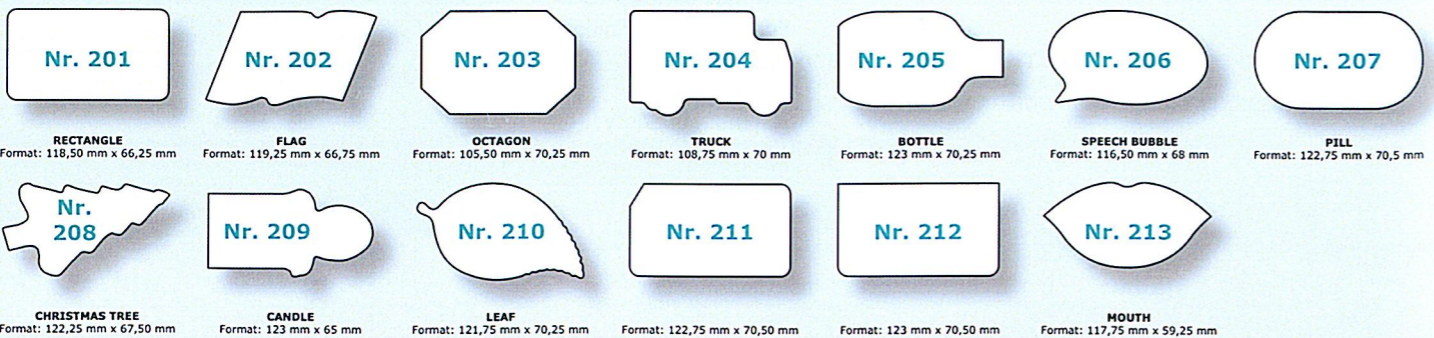

Nr. 001-061 from format 102 x 74,5 mm

Nr. 201-213 from format 127 x 74,5 mm

Nr. 400-423 from format 102 x 149 mm

Nr. 600-617 from format 68 x 74,5 mm

Nr. 801-811 from format 74 x 74,5 mm

Unless otherwise stated, the adhesive stripe is at the top.