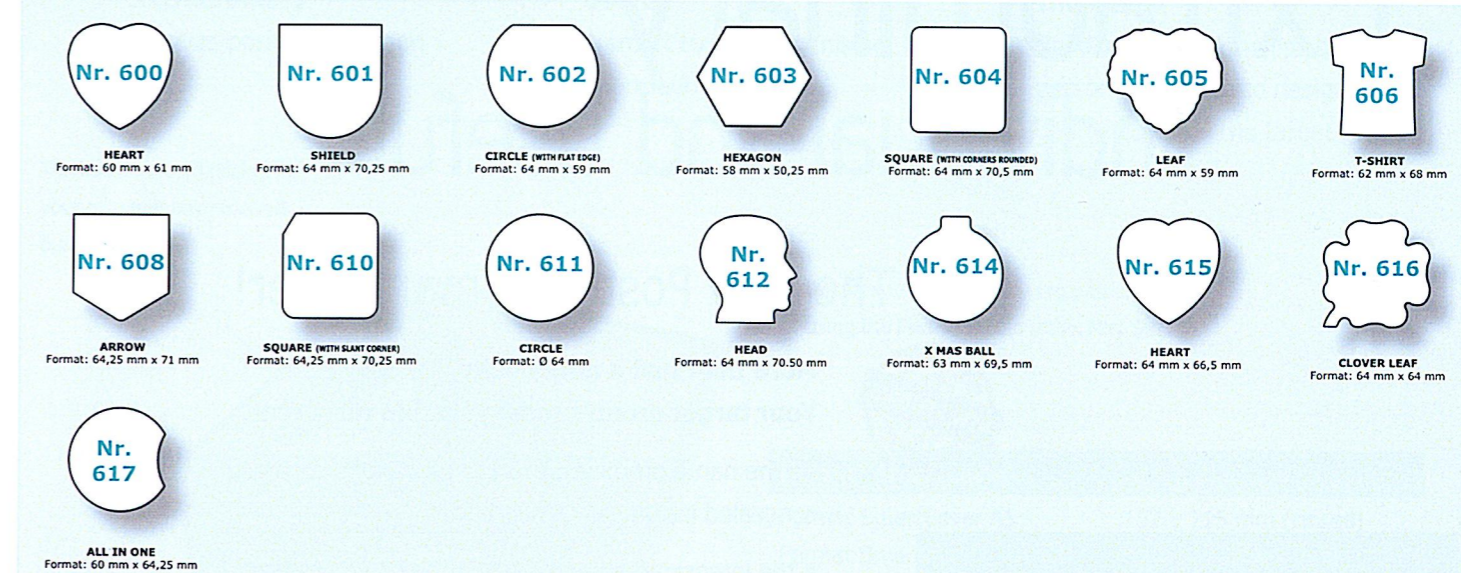

Nr. 001-061 from format 102 x 74,5 mm

Nr. 201-213 from format 127 x 74,5 mm

Nr. 400-423 from format 102 x 149 mm

Nr. 600-617 from format 68 x 74,5 mm

Nr. 801-811 from format 74 x 74,5 mm

Unless otherwise stated, the adhesive stripe is at the top.